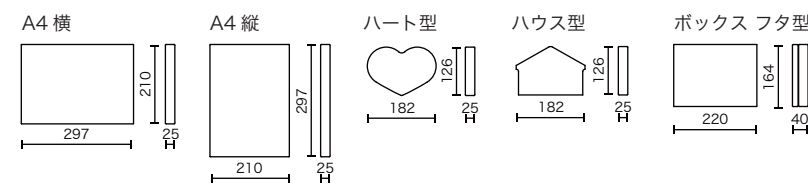

2つのタイプがあります。

ペットメモリアルボードは2つのタイプがあります。1つはシンプルなボードタイプで、もう1つは蝶番で開く蓋がついたボックスタイプ。どちらも自立させて好きな場所に飾ることができます。
天然木のナチュラルな風合いがやさしく、どんなお部屋にもマッチ。いつも目にする場所に飾っておけば、これから先もずっと一緒にいられますね。

Item List アイテムリスト

ウェディングウエルカムボード

ニューボーン&バースデーボード

ペットメモリアルボード

オリジナルボード

※図の赤字・赤囲いの部分は、内容の変更ができる箇所です。
詳細はサイトをご覧ください。