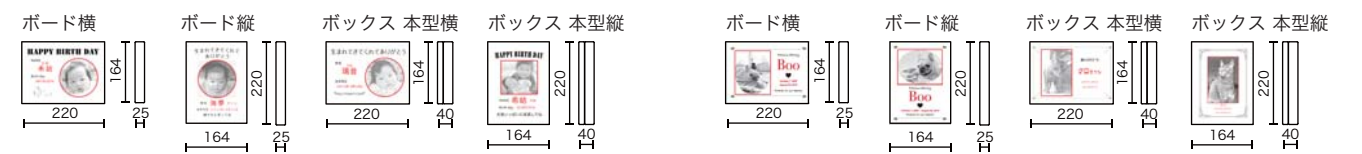

Pet Memorial Board ペットメモリアルボード

いつまでもきみを忘れない

大切な大切な家族、ペット。
でも、いつかはお別れの時がきます。
たくさん遊んで、いつも寄り添ってくれたきみ。
そんなペットの思い出をメモリアルボードに残しませんか？
お空の上から見守っていてね。いつまでもきみを忘れないよ。

可愛い面影をいつまでも

一緒に遊んだりお出かけをしたり、たくさんの思い出を作ってくれたペット。
写真入りのメモリアルボードは、そんな可愛い姿をいつまでも遺すことができます。
レーザー彫刻で写真とともに、ペットのお名前と一緒に過ごした日にちも印字。
世界に1つだけのオリジナルなメモリアルボードです。

2つのタイプがあります。

ペットメモリアルボードは2つのタイプがあります。1つはシンプルなボードタイプで、もう1つは蝶番で開く蓋がついたボックスタイプ。どちらも自立させて好きな場所に飾ることができます。
天然木のナチュラルな風合いがやさしく、どんなお部屋にもマッチ。いつも目にする場所に飾っておけば、これから先もずっと一緒にいられますね。

Item List アイテムリスト

ウェディングウエルカムボード

ニューボーン&バースデーボード

ペットメモリアルボード

オリジナルボード

※図の赤字・赤囲いの部分は、内容の変更ができる箇所です。
詳細はサイトをご覧ください。