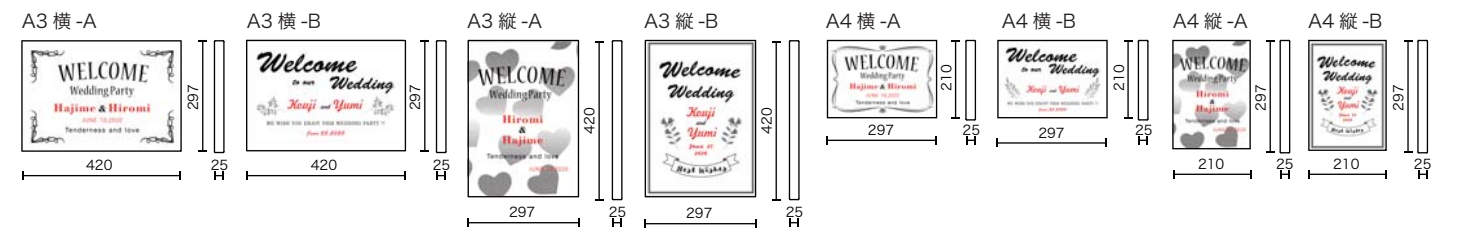

2つのサイズがあります。

ウエディングのウエルカムボードは、2つのサイズがあります。
A3タイプは印字の文字サイズも大きく、会場でもひととき引き立つ存在に。イーゼルなどに飾るとおしゃれです。
A4タイプは小ぶりなため、受付テーブルの上などに。狭い会場でも場所をとりません。

Newborn & Birthday ニューボーン&バースデーボード

健やかな成長を願って

生まれてきてくれて、ありがとう。
そんな思いを込めた、ニューボーンボード、バースデーボードです。
天然木に刻まれた写真とお名前は一生の宝物。
初めましての感動と喜びをのこすニューボーンボードと、
1歳以降のお誕生日にぴったりのバースデーボード。
どちらも素敵なメモリアルになります。

Pet Memorial Board ペットメモリアルボード

いつまでもきみを忘れない

大切な大切な家族、ペット。
でも、いつかはお別れの時がきます。
たくさん遊んで、いつも寄り添ってくれたきみ。
そんなペットの思い出をメモリアルボードに残しませんか？
お空の上から見守っていてね。いつまでもきみを忘れないよ。

可愛い面影をいつまでも

一緒に遊んだりお出かけをしたり、たくさんの思い出を作ってくれたペット。
写真入りのメモリアルボードは、そんな可愛い姿をいつまでも遺すことができます。
レーザー彫刻で写真とともに、ペットのお名前と一緒に過ごした日にちも印字。
世界に1つだけのオリジナルなメモリアルボードです。

2つのタイプがあります。

ペットメモリアルボードは2つのタイプがあります。1つはシンプルなボードタイプで、もう1つは蝶番で開く蓋がついたボックスタイプ。どちらも自立させて好きな場所に飾ることができます。
天然木のナチュラルな風合いがやさしく、どんなお部屋にもマッチ。いつも目にする場所に飾っておけば、これから先もずっと一緒にいられますね。

Item List アイテムリスト

ウェディングウエルカムボード

ニューボーン&バースデーボード