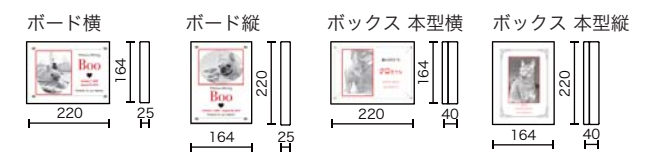

Pet Memorial Board ペットメモリアルボード

いつまでもきみを忘れない

大切な大切な家族、ペット。
でも、いつかはお別れの時がきます。
たくさん遊んで、いつも寄り添ってくれたきみ。
そんなペットの思い出をメモリアルボードに残しませんか？
お空の上から見守っていてね。いつまでもきみを忘れないよ。

可愛い面影をいつまでも

一緒に遊んだりお出かけをしたり、たくさんの思い出を作ってくれたペット。
写真入りのメモリアルボードは、そんな可愛い姿をいつまでも遺すことができます。
レーザー彫刻で写真とともに、ペットのお名前と一緒に過ごした日にちも印字。
世界に1つだけのオリジナルなメモリアルボードです。

2つのタイプがあります。

ペットメモリアルボードは2つのタイプがあります。1つはシンプルなボードタイプで、もう1つは蝶番で開く蓋がついたボックスタイプ。どちらも自立させて好きな場所に飾ることができます。
天然木のナチュラルな風合いがやさしく、どんなお部屋にもマッチ。いつも目にする場所に飾っておけば、これから先もずっと一緒にいられますね。

Item List アイテムリスト

ウェディングウエルカムボード

ニューボーン&バースデーボード

ペットメモリアルボード

オリジナルボード

※図の赤字・赤囲いの部分は、内容の変更ができる箇所です。
詳細はサイトをご覧ください。